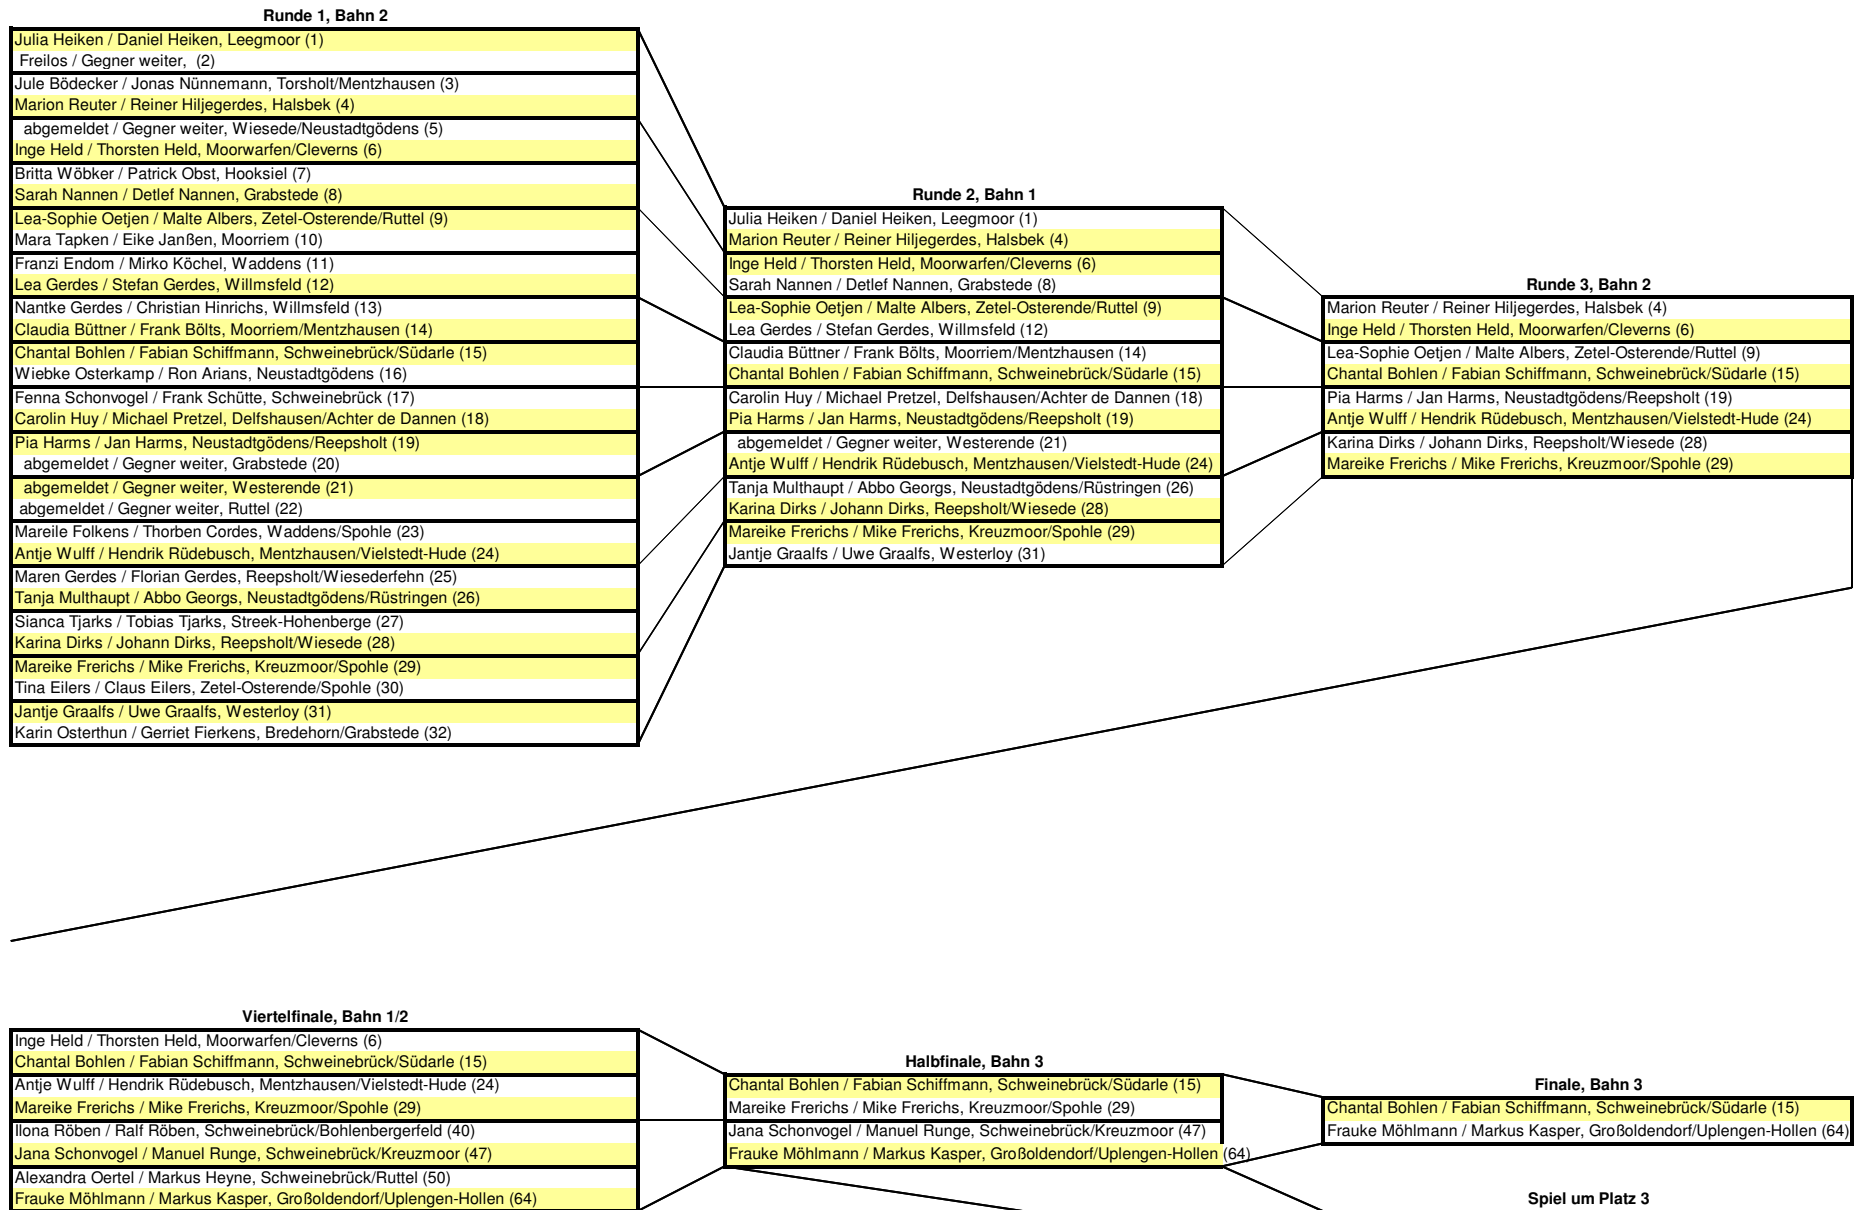

Ergebnisse - Ergebnisse Mix

Ergebnisse - Ergebnisse Mix

Mareike Frerichs / Mike Frerichs, Kreuzmoor/Spohle (29)
 Jana Schonvogel / Manuel Runge, Schweinebrück/Kreuzmoor (47)

Plazierungen	
1.	Chantal Bohlen / Fabian Schiffmann, Schweinebrück/Südarle (15)
2.	Frauke Möhlmann / Markus Kasper, Großboldendorf/Uplengen-Hollen (64)
3.	Mareike Frerichs / Mike Frerichs, Kreuzmoor/Spohle (29)
4.	Jana Schonvogel / Manuel Runge, Schweinebrück/Kreuzmoor (47)
Plätze	Inge Held / Thorsten Held, Moorwarfen/Clevers (6)
5 bis 8	Antje Wulff / Hendrik Rüdibusch, Mentzhausen/Vielstedt-Hude (24)
	Ilona Röben / Ralf Röben, Schweinebrück/Bohlenbergerfeld (40)
	Alexandra Oertel / Markus Heyne, Schweinebrück/Ruttel (50)